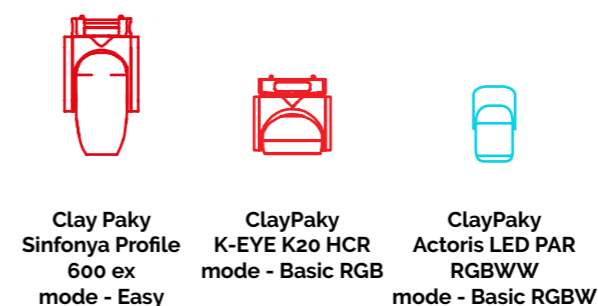

ClayPaky K-EYE K20 HCR mode - Basic RGB

ClayPaky Actoris LED PAR RGBWW mode - Basic RGBW

Видеоборудование

Lightking светодиодный экран P 3.9

Шаг сетки 1 метр

Планировка Малого зала

Зрительные места, расположение оборудования. Вид сбоку

Механика

Одежда сцены (черный кабинет)

Звуковое оборудование

Световое оборудование

Видеоборудование