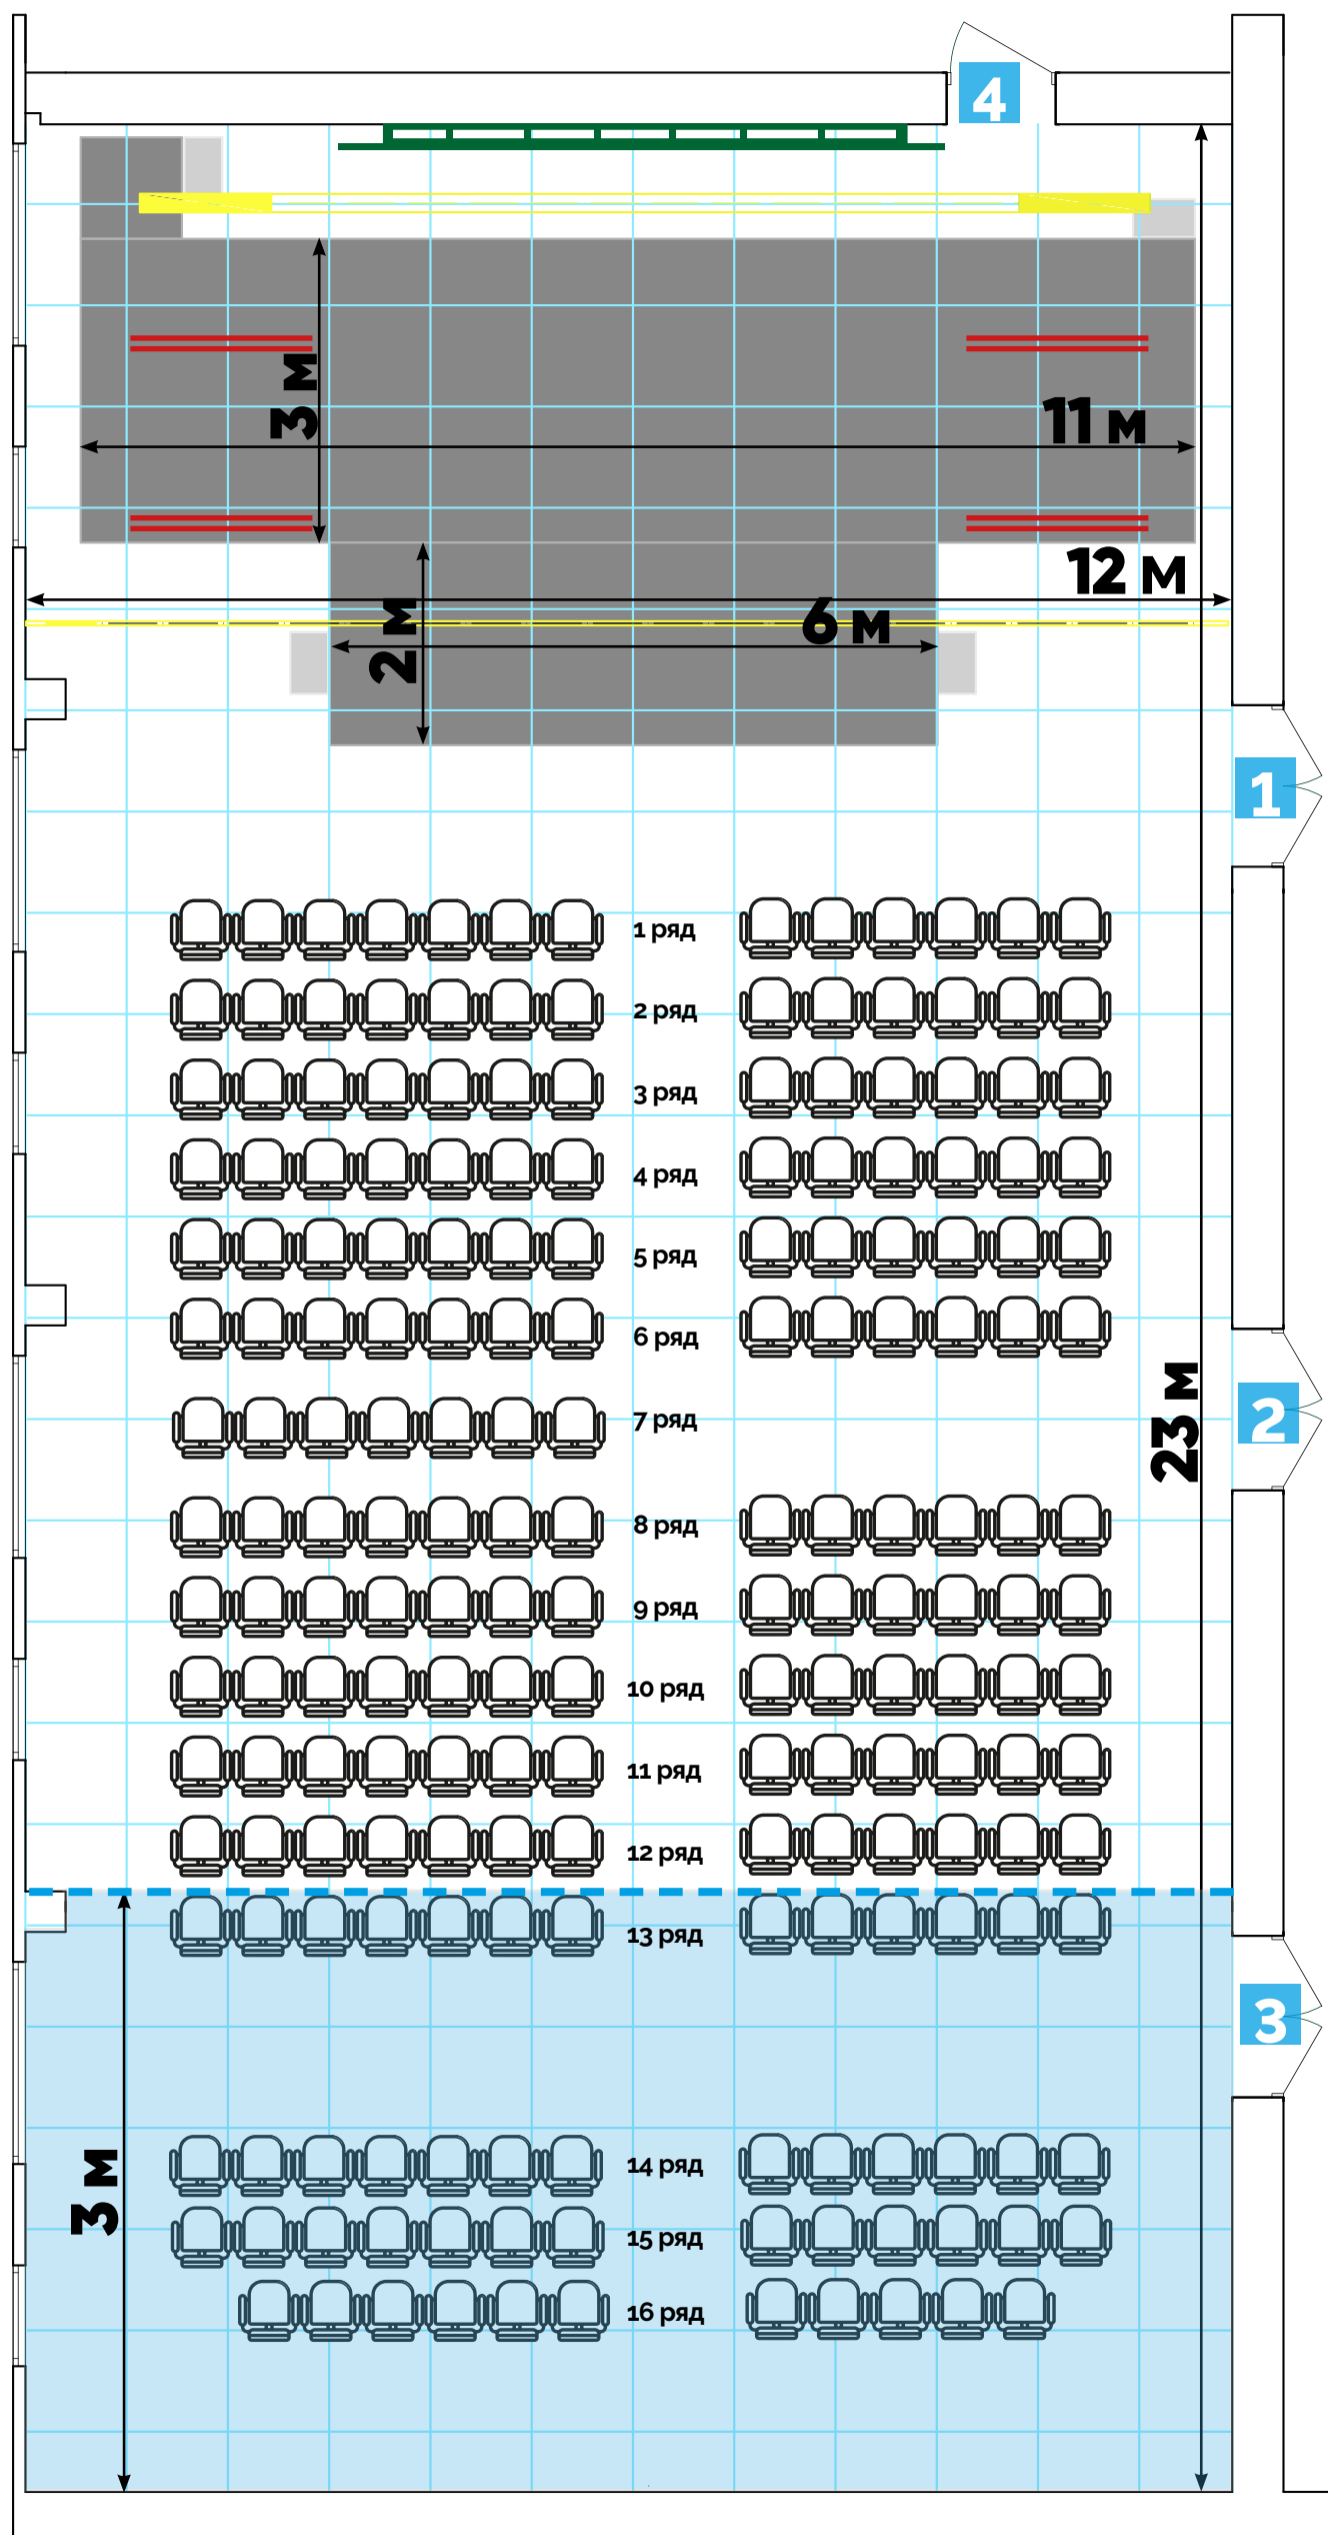

Планировки Малого зала

Планировка Малого зала

Сцена и зрительные места. Вид сверху

Планировка Малого зала

Расположение оборудования. Вид сверху

Механика

Стройцирк софит

Стройцирк штанкет

ClayPaky K-EYE K20 HCR mode - Basic RGB

ClayPaky Actoris LED PAR RGBWW mode - Basic RGBW

Видеоборудование

Lightking светодиодный экран P 3.9

Шаг сетки 1 метр

Планировка Малого зала

Зрительные места, расположение оборудования. Вид сбоку