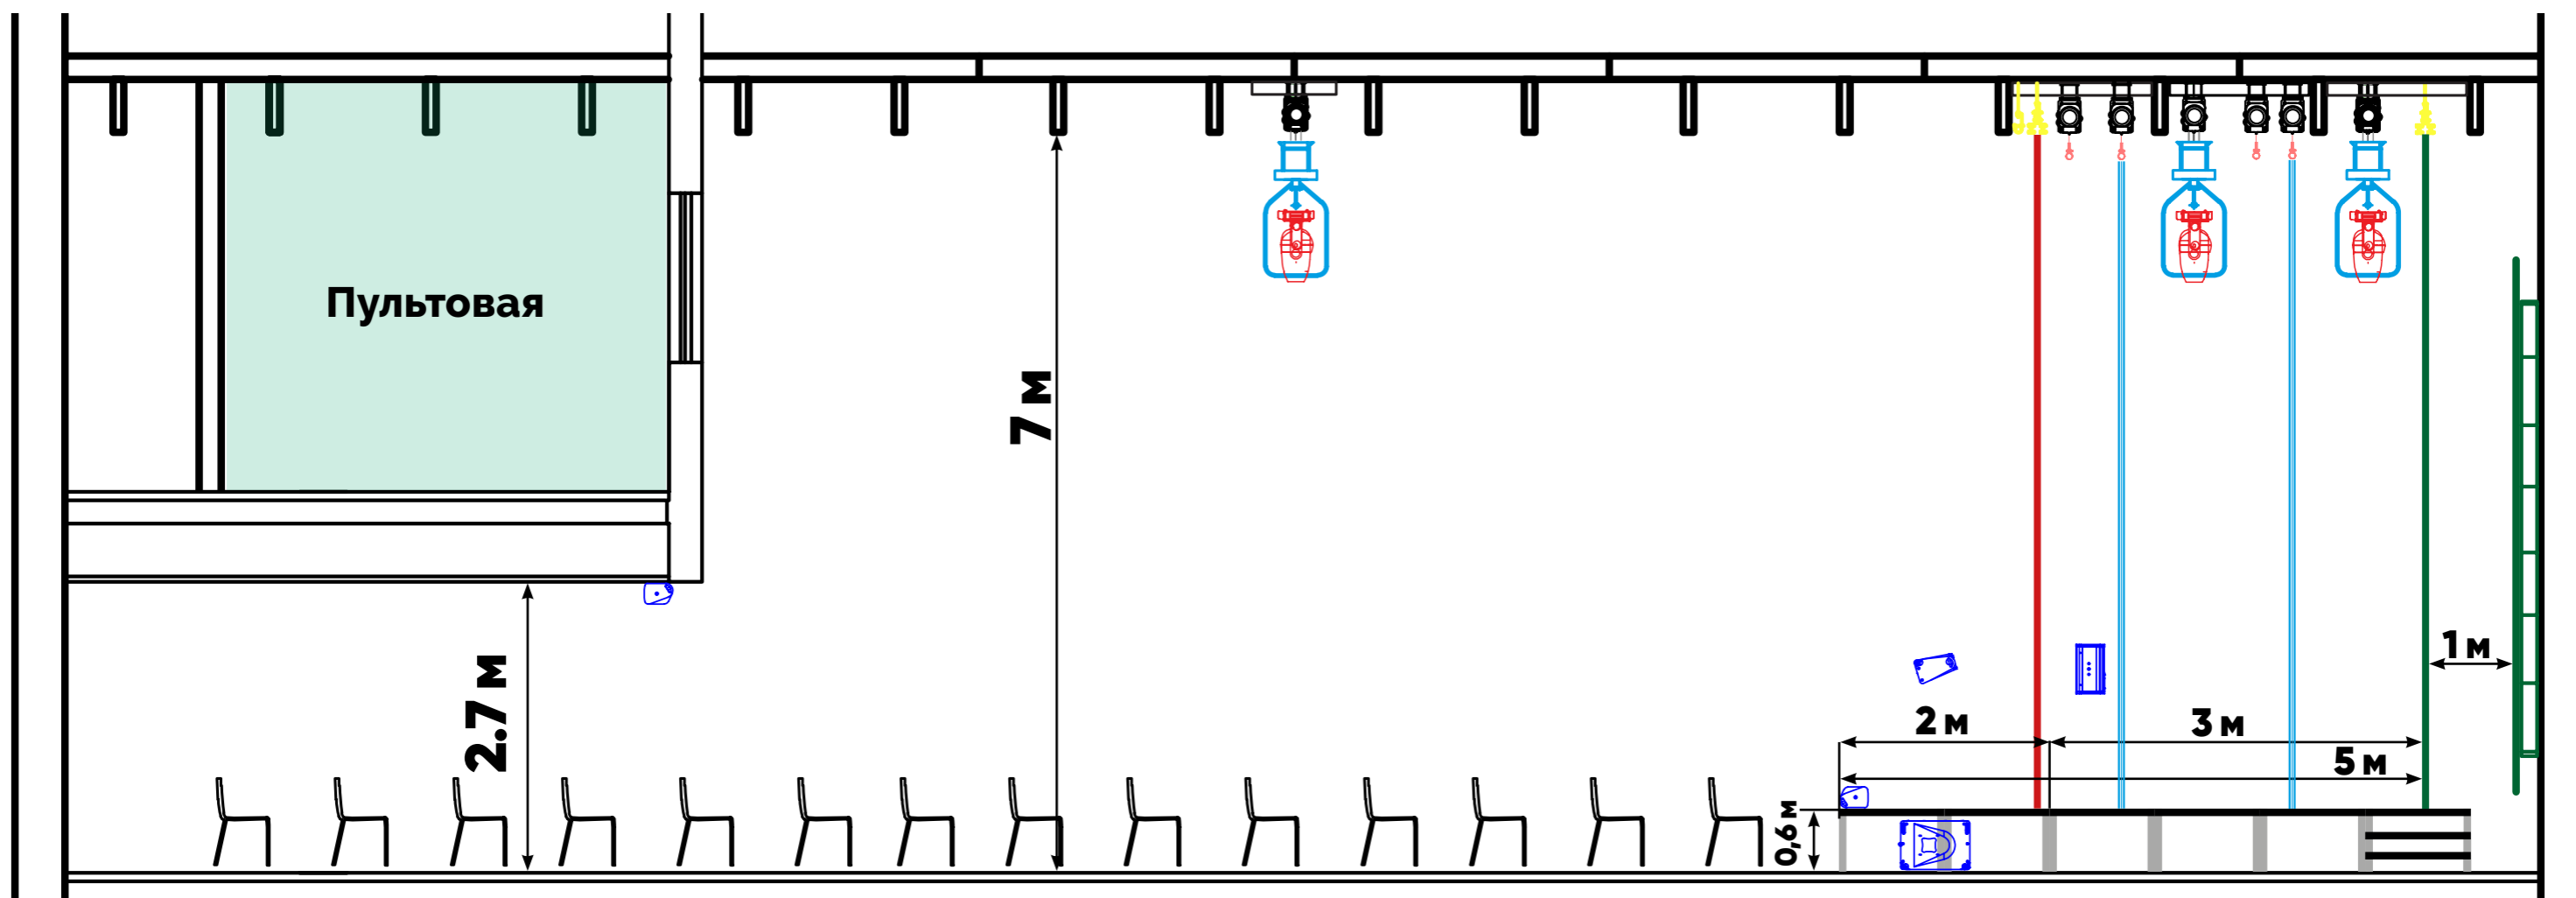

ClayPaky K-EYE K20 HCR mode - Basic RGB

ClayPaky Actoris LED PAR RGBWW mode - Basic RGBW

Видеоборудование

Lightking светодиодный экран P 3.9

Шаг сетки 1 метр

Планировка Малого зала

Зрительные места, расположение оборудования. Вид сбоку