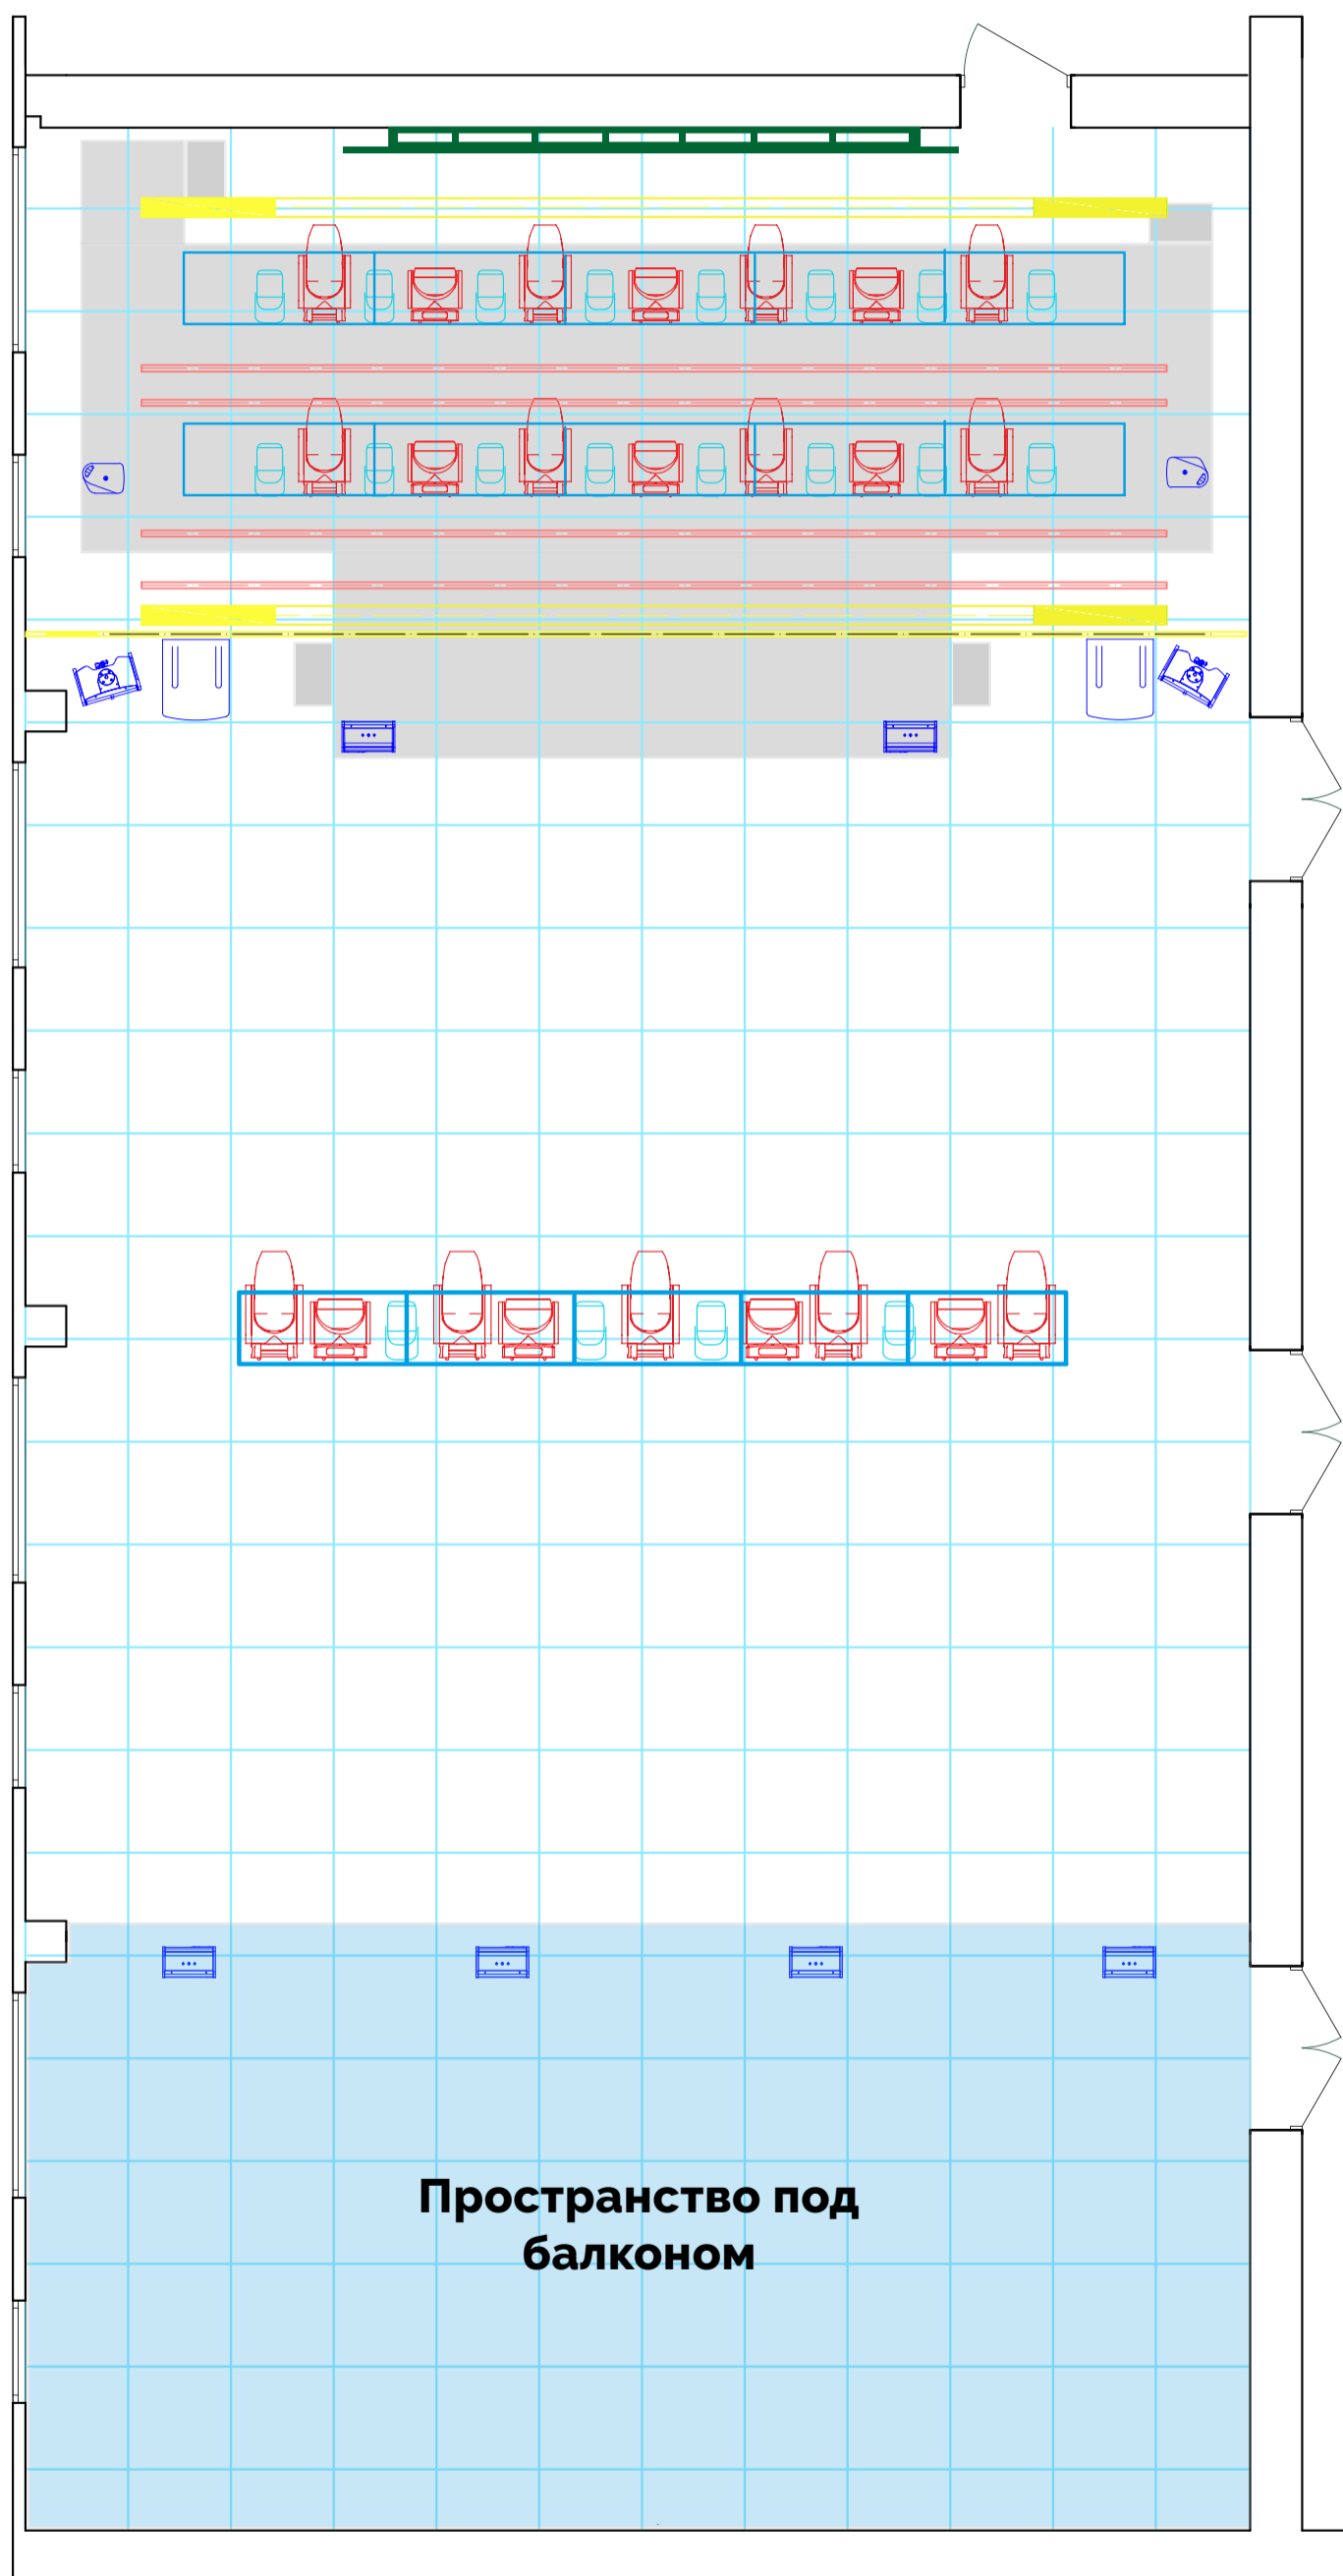

Планировки Малого зала

Планировка Малого зала

Сцена и зрительные места. Вид сверху

Планировка Малого зала

Расположение оборудования. Вид сверху

Механика

Стройцирк софит

Стройцирк штанкет

ClayPaky K-EYE K20 HCR mode - Basic RGB

ClayPaky Actoris LED PAR RGBWW mode - Basic RGBW

Видеоборудование

Lightking светодиодный экран P 3.9

Шаг сетки 1 метр

Планировка Малого зала

Зрительные места, расположение оборудования. Вид сбоку